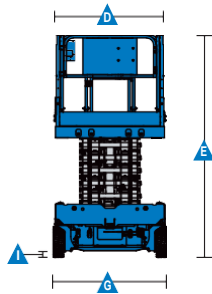

## 規格

型號	GS-4655	
尺寸	英制	公制
最大工作高度 - 室內模式	52 ft	16.02 m
- 室外模式	27.5 ft	8.5 m
<b>A</b> 最大平台高度 - 室內模式	46 ft	14.02 m
- 室外模式	21.5 ft	6.5 m
<b>B</b> 收藏平台高度	5 ft 4 in	1.61 m
<b>C</b> 工作平台長度 - 外徑長度	9 ft 5.4 in	2.88 m
- 延伸長度	13 ft 5 in	4.1 m
<b>D</b> 工作平台寬度	4 ft 5 in	1.35 m
<b>E</b> 機台高度: 折疊式護欄	9 ft	2.74 m
折疊式護欄(折疊後)	6 ft 5 in	1.98 m
<b>F</b> 長度-收藏長度	10 ft 4 in	3.14 m
<b>G</b> 機台寬度	55.3 in	1.41 m
<b>H</b> 軸距	8 ft 1 in	2.47 m
<b>I</b> 擋板離地間隙 - 收藏	5.9 in	15 cm
- 打開	0.78 in	2 cm
延伸平台長度	4 ft	1.22 m
護欄高度	3 ft 7.3 in	1.1 m
踢腳板高度	6 in	0.15 m