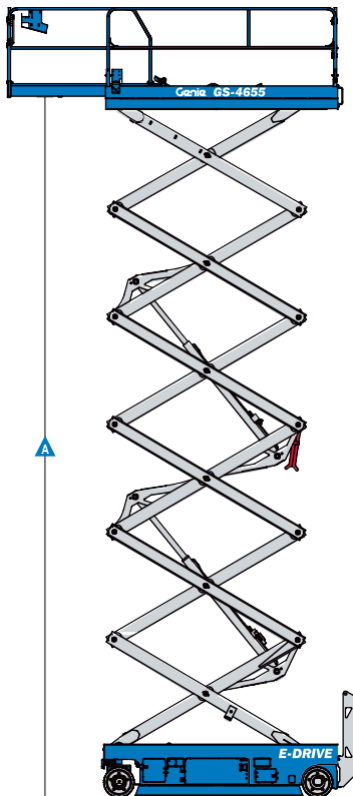

# 剪式高空作業車 GS™-4655

## 規格

型號	GS-4655	
尺寸	英制	公制
最大工作高度 - 室內模式	52 ft	16.02 m
- 室外模式	27.5 ft	8.5 m
<b>A</b> 最大平台高度 - 室內模式	46 ft	14.02 m
- 室外模式	21.5 ft	6.5 m
<b>B</b> 收藏平台高度	5 ft 4 in	1.61 m
<b>C</b> 工作平台長度 - 外徑長度	9 ft 5.4 in	2.88 m
- 延伸長度	13 ft 5 in	4.1 m
<b>D</b> 工作平台寬度	4 ft 5 in	1.35 m
<b>E</b> 機台高度: 折疊式護欄	9 ft	2.74 m
折疊式護欄(折疊後)	6 ft 5 in	1.98 m
<b>F</b> 長度-收藏長度	10 ft 4 in	3.14 m
<b>G</b> 機台寬度	55.3 in	1.41 m
<b>H</b> 軸距	8 ft 1 in	2.47 m
<b>I</b> 擋板離地間隙 - 收藏	5.9 in	15 cm
- 打開	0.78 in	2 cm
延伸平台長度	4 ft	1.22 m
護欄高度	3 ft 7.3 in	1.1 m
踢腳板高度	6 in	0.15 m