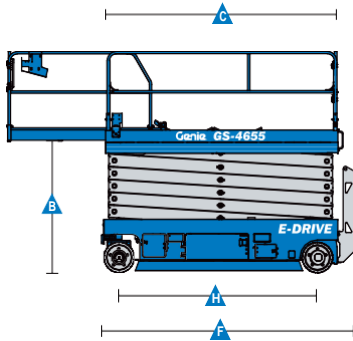

# 剪式高空作業車 GS™-4655

## 規格

型號	GS-4655	
尺寸	英制	公制
最大工作高度 - 室內模式	52 ft	16.02 m
- 室外模式	27.5 ft	8.5 m
<b>A</b> 最大平台高度 - 室內模式	46 ft	14.02 m
- 室外模式	21.5 ft	6.5 m
<b>B</b> 收藏平台高度	5 ft 4 in	1.61 m
<b>C</b> 工作平台長度 - 外徑長度	9 ft 5.4 in	2.88 m
- 延伸長度	13 ft 5 in	4.1 m
<b>D</b> 工作平台寬度	4 ft 5 in	1.35 m
<b>E</b> 機台高度: 折疊式護欄	9 ft	2.74 m
折疊式護欄(折疊後)	6 ft 5 in	1.98 m
<b>F</b> 長度-收藏長度	10 ft 4 in	3.14 m
<b>G</b> 機台寬度	55.3 in	1.41 m
<b>H</b> 軸距	8 ft 1 in	2.47 m
<b>I</b> 擋板離地間隙 - 收藏	5.9 in	15 cm
- 打開	0.78 in	2 cm
延伸平台長度	4 ft	1.22 m
護欄高度	3 ft 7.3 in	1.1 m
踢腳板高度	6 in	0.15 m

## 性能

乘載人員 (室內/室外模式)	3/3	
乘載重量	770 lbs	349 kg
乘載重量-延伸平台	300 lbs	136 kg
限制可行走高度	Full height	
驅動速度 - 收藏位置	2.8 mph	4.5 km/h
- 揚升位置	0.5 mph	0.8 km/h
爬坡能力 - 收藏位置	25%	
旋轉半徑 - 內徑	11.8 in	0.3 m
- 外徑	10 ft 3 in	3.12 m
上升/下降速度	92 / 58 sec	
控制	等比例控制	
驅動	雙前輪, AC electric	
煞車	雙前輪, electric	
輪胎 - 實心無痕	15 x 5 in	38 x 13 cm

## 動力

動力源	24V DC, 300Ah (4 個 12 V, 150 安培電瓶)	
	液壓油容量	7.5 gal 28.4 L