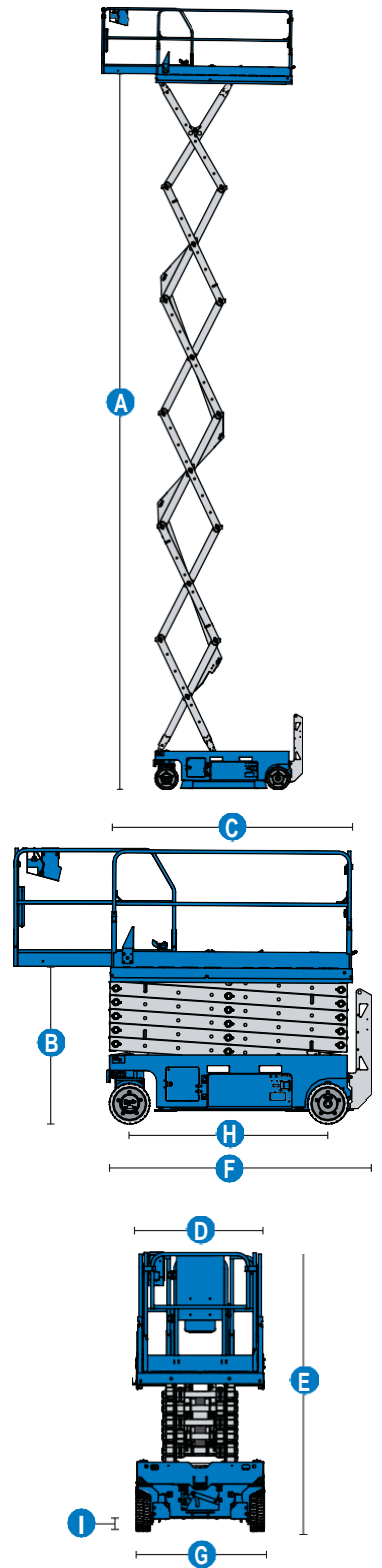

規格

型號	GS-4046 E-Drive	
尺寸	英制	公制
最大工作高度 - 室內模式	45ft 2in	13.94m
最大工作高度 - 室外模式	29ft	9.00m
A 最大平台高度 - 室內模式	39ft 2in	11.94m
A 最大平台高度 - 室外模式	23ft	7.01m
B 收藏平台高度	4ft 9in	1.45m
C 工作平台長度 - 外徑長度	7ft 5in	2.26m
C 工作平台長度 - 延伸長度	10ft 5in	3.18m
延伸平台長度	3ft	0.91m
D 工作平台寬度	3ft 10in	1.16m
護欄高度	3ft 7in	1.10m
踢腳板高度	6in	15cm
E 機台高度 - 折疊式護欄	8ft 5in	2.57m
E 機台高度 - 折疊式護欄(折疊後)	6ft 6in	1.98m
F 長度 - 收藏長度	8ft 2in	2.48m
F 長度 - 延伸長度	11ft 6in	3.51m
G 機台寬度	3ft 10in	1.17m
H 軸距	6ft 1in	1.85m
I 擋板離地間隙 - 收藏	5in	12cm
I 擋板離地間隙 - 打開	0.9in	2.30cm

性能

乘載人員(室內/室外)	3/1	3/1
乘載重量	770lb	350kg
乘載重量 - 延伸平台	250lb	113kg
限制可行走高度	39ft 2in	11.94m
驅動速度 - 收藏位置	2.0mph	3.2km/h
驅動速度 - 揚升位置	0.5mph	0.8km/h
爬坡能力 - 收藏位置	25%	25%
旋轉半徑 - 內徑/外徑	0/7ft 6in	0/2.29m
上升/下降速度	71/41sec	71/41sec
最大傾斜角度：前到後/邊到邊	3°/1.5°	3°/1.5°
輪胎 - 實心無痕	15x5 in	38x13cm

動力

動力源	24V DC (4x12V 300Ah)	24V DC (4x12V 300Ah)
液壓油容量(E-Drive)	4.9gal	18.5L

機台重量

機台重量	6,871 lb	3,117 kg
------	----------	----------

標準型號

- GS-4046, E-Drive

* Build to Order

可選擇配備		S	S+	BtO
動力源	鉛酸加水式電瓶	✓	✓	✓
	充電時驅動斷路		○	○
	電源轉換器		○	○
	後部嵌入式充電器插座	✓	✓	✓
工作平台	折疊欄杆、安全門	✓	✓	✓
	延伸平台	✓	✓	✓
	平台用Air管			○
	汽車式喇叭		○	○
	平台插座	✓	✓	✓
	下降、傾斜和驅動警報	✓	✓	✓
	鑽石板平台甲板	✓	✓	✓
	閃爍LED警示燈	✓	✓	✓
	電子式喇叭	✓	✓	✓
	安全繩掛接點	✓	✓	✓
	控制器防誤觸裝置	✓	✓	✓
	平台負載裝置	✓	✓	✓
	等比例驅動/揚升	✓	✓	✓
	SmartLink 雙區控制系統	✓	✓	✓
機座	遠程信息處理系統		○	○
	Lift Connect 與 Access Manager 升級		○	○
	揚升防溢漏裝置 (E-Drive)			○
	輔助平台下降	✓	✓	✓
	可揚高時行駛	✓	✓	✓
	雙前輪密封交流電驅動電機 (E-Drive)	✓	✓	✓
	雙輪多盤式煞車	✓	✓	✓
	電動制動器 (E-Drive)	✓	✓	✓
	車載診斷系統附充電指示燈	✓	✓	✓
	坑洞保護裝置	✓	✓	✓
	側面和後面牙叉孔	✓	✓	✓
實心無痕輪胎	✓	✓	✓	
Tech Pro Link 連接器	✓	✓	✓	
吊掛點	✓	✓	✓	