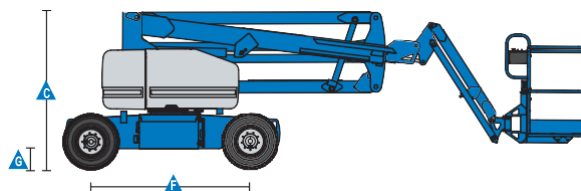

曲臂式高空作業車 Z™-45/25J DC/Bi-Energy

規格

型號 Z-45/25J DC & Bi

尺寸	英制	公制
最大工作高度*	51 ft 9 in	15.94 m
最大平台高度	45 ft 9 in	13.94 m
最大水平延伸	25 ft 1 in	7.65 m
最大跨越高度	23 ft 9 in	7.24 m
A 平台長度	2 ft 6 in	0.76 m
B 平台寬度	6 ft	1.83 m
C 底座高度	6 ft 7 in	2.00 m
D 機台長度	22 ft 5 in	6.83 m
E 收藏寬度	5 ft 10.3 in	1.79 m
F 底座長度	6 ft 8 in	2.03 m
G 底座離地高度	9.5 in	0.24 m

性能

乘載重量	500 lb	227 kg
平台旋轉	160°	
短臂垂直旋轉	135°	
短臂水平旋轉	355° non-continuous	
底座旋轉	zero	
旋轉尾擺	3.0 mph	4.8 km/h
驅動速度 - 收藏	0.61 mph	1.0 km/h
- 上升**	30%	
爬坡能力 - 收藏***	6 ft	1.8 m
旋轉半徑 - 內徑	14 ft	4.27 m
- 外徑	24V DC 等比例控制	
控制	9 x 14.5 in	

動力

動力源 - DC	48V DC (8個6 V 350安培電瓶)
- Bi-Energy	48V DC (8個6 V 350安培電瓶) with 13.3hp (9.9kW) Kubota T4f Z482 diesel driven alternator
輔助動力	24V DC
液壓油容量	8 gal 30.3L
柴油容量	9 gal 34.1L

機台重量****

DC	16,300	7,394 kg
Bi-Energy	16,800	7,620 kg

符合標準

ANSI A92.5, CSA B354.4, EN 280, AS 1418.10

Range Of Motion Z-45/25J