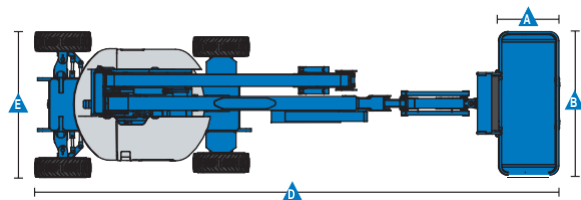

曲臂式高空作業車 Z™-45/25J DC/Bi-Energy

規格

型號 Z-45/25J DC & Bi

尺寸	英制	公制
最大工作高度*	51 ft 9 in	15.94 m
最大平台高度	45 ft 9 in	13.94 m
最大水平延伸	25 ft 1 in	7.65 m
最大跨越高度	23 ft 9 in	7.24 m
A 平台長度	2 ft 6 in	0.76 m
B 平台寬度	6 ft	1.83 m
C 底座高度	6 ft 7 in	2.00 m
D 機台長度	22 ft 5 in	6.83 m
E 收藏寬度	5 ft 10.3 in	1.79 m
F 底座長度	6 ft 8 in	2.03 m
G 底座離地高度	9.5 in	0.24 m

性能

乘載重量	500 lb	227 kg
平台旋轉	160°	
短臂垂直旋轉	135°	
短臂水平旋轉	355° non-continuous	
底座旋轉	zero	
旋轉尾擺	3.0 mph	4.8 km/h
驅動速度 - 收藏	0.61 mph	1.0 km/h
- 上升**	30%	
爬坡能力 - 收藏***	6 ft	1.8 m
旋轉半徑 - 內徑	14 ft	4.27 m
- 外徑	24V DC 等比例控制	
控制	9 x 14.5 in	

動力

動力源 - DC	48V DC (8個6 V 350安培電瓶)
- Bi-Energy	48V DC (8個6 V 350安培電瓶) with 13.3hp (9.9kW) Kubota T4f Z482 diesel driven alternator
輔助動力	24V DC
液壓油容量	8 gal 30.3L
柴油容量	9 gal 34.1L

機台重量****

DC	16,300	7,394 kg
Bi-Energy	16,800	7,620 kg

符合標準

ANSI A92.5, CSA B354.4, EN 280, AS 1418.10

Range Of Motion Z-45/25J