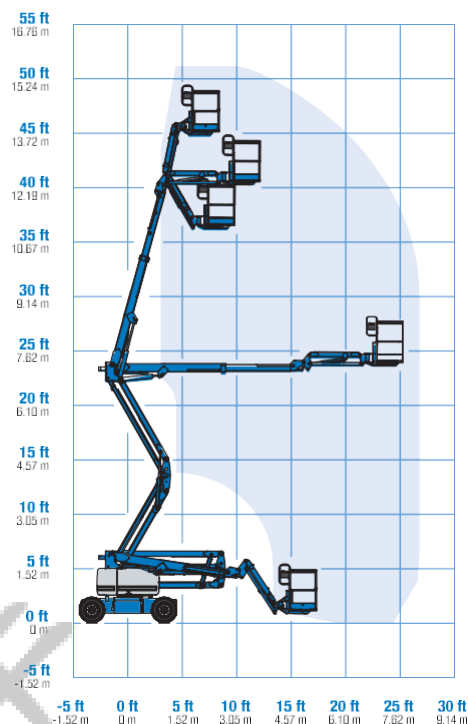

曲臂式高空作業車 Z™-45/25J DC/Bi-Energy

規格

型號 Z-45/25J DC & Bi

尺寸	英制	公制
最大工作高度*	51 ft 9 in	15.94 m
最大平台高度	45 ft 9 in	13.94 m
最大水平延伸	25 ft 1 in	7.65 m
最大跨越高度	23 ft 9 in	7.24 m
A 平台長度	2 ft 6 in	0.76 m
B 平台寬度	6 ft	1.83 m
C 底座高度	6 ft 7 in	2.00 m
D 機台長度	22 ft 5 in	6.83 m
E 收藏寬度	5 ft 10.3 in	1.79 m
F 底座長度	6 ft 8 in	2.03 m
G 底座離地高度	9.5 in	0.24 m

性能

乘載重量	500 lb	227 kg
平台旋轉	160°	
短臂垂直旋轉	135°	
短臂水平旋轉	355° non-continuous	
底座旋轉	zero	
旋轉尾擺	3.0 mph	4.8 km/h
驅動速度 - 收藏	0.61 mph	1.0 km/h
- 上升**	30%	
爬坡能力 - 收藏***	6 ft	1.8 m
旋轉半徑 - 內徑	14 ft	4.27 m
- 外徑	24V DC 等比例控制	
控制	9 x 14.5 in	

動力

動力源 - DC	48V DC (8個6 V 350安培電瓶)
- Bi-Energy	48V DC (8個6 V 350安培電瓶) with 13.3hp (9.9kW) Kubota T4f Z482 diesel driven alternator
輔助動力	24V DC
液壓油容量	8 gal 30.3L
柴油容量	9 gal 34.1L

機台重量****

DC	16,300	7,394 kg
Bi-Energy	16,800	7,620 kg

符合標準

ANSI A92.5, CSA B354.4, EN 280, AS 1418.10

Range Of Motion Z-45/25J